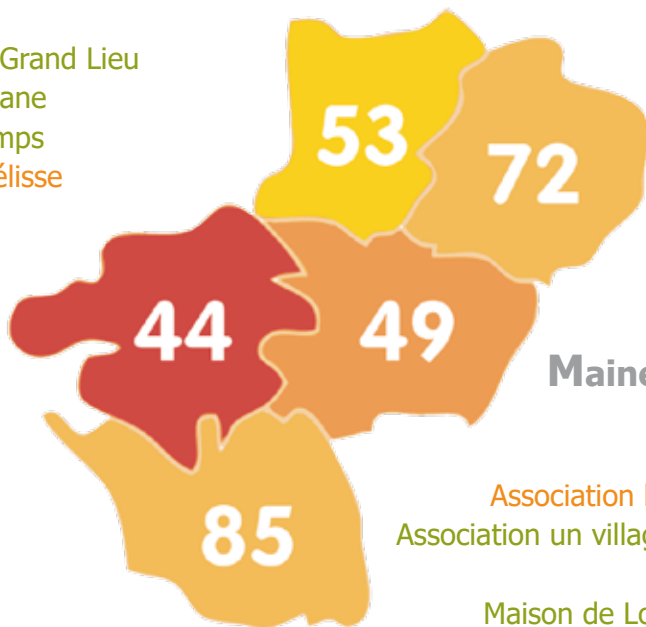

GRAINE Pays de la Loire

Référentiel : les temps forts / 2018

Le Référentiel régional de qualité en Éducation à l'Environnement vers un Développement Durable est un document né d'une réflexion collective sur la qualité des animations de sensibilisation à l'environnement dispensées dans les structures adhérentes du GRAINE Pays de la Loire.

Loire-Atlantique

Association Estuarium
Association Hirondelle
Association Séjours Plein Air
Bretagne vivante SEPNB
Compostri
CPIE Logne et Grand Lieu
CPIE Loire Océane
La clé des champs
Le jardin de Mélisse
Le Quai Vert
LPO 44
Musée Benoist

Vendée

FOL 85

La Cicadelle

Mayenne

Association Synergies

Sarthe

LPO 72
Mes Mots

Maine-et-Loire

Alisée
Association la Turmelière
Association un village un moulin
LPO 49
Maison de Loire en Anjou

23 structures

Structure régionale

Les Petits Débrouillards Grand Ouest

Vous souhaitez en savoir plus ?
Rendez-vous sur <http://graine-pdl.org>