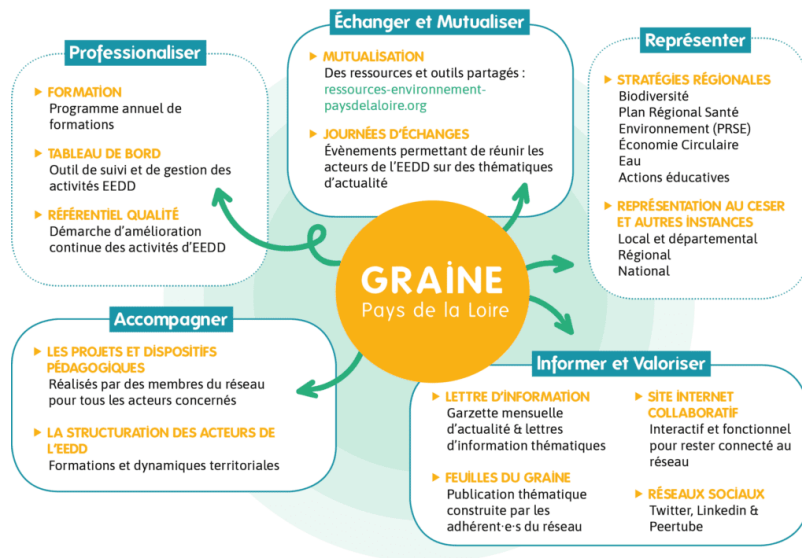

Éduquer à l'environnement demande aux professionnels de l'EEDD des compétences spécifiques et d'adapter leurs pratiques et postures éducatives. Pour stimuler l'intelligence collective, faire émerger de nouveaux outils et développer des actions d'éducation à l'environnement en Pays de la Loire, le GRAINE propose des formations, des journées d'échanges, et autres espaces de rencontre aux acteurs régionaux.

Fort de ses adhérents sur tout le territoire régional, le GRAINE saura vous mettre en relation avec une structure d'animation compétente adaptée à vos besoins ou vous aider à monter votre projet et coordonner l'action en partenariat avec plusieurs de ses adhérents.

Activités

[Accompagnement](#), [Centre de ressources](#), [Coordination de réseau](#), [Évènementiels](#), [Formation](#)