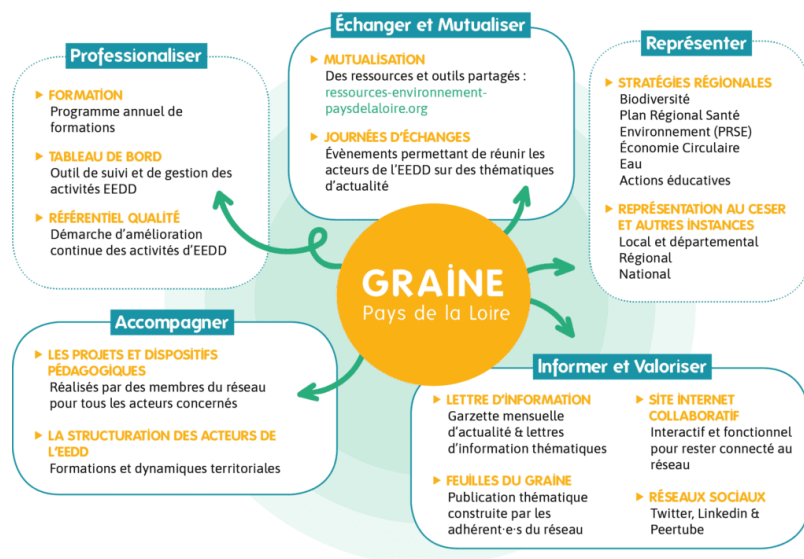

Éduquer à l'environnement demande aux professionnels de l'EEDD des compétences spécifiques et d'adapter leurs pratiques et postures éducatives. Pour stimuler l'intelligence collective, faire émerger de nouveaux outils et développer des actions d'éducation à l'environnement en Pays de la Loire, le GRAINE propose des formations, des journées d'échanges, et autres espaces de rencontre aux acteurs régionaux.

Fort de ses adhérents sur tout le territoire régional, le GRAINE saura vous mettre en relation avec une structure d'animation compétente adaptée à vos besoins ou vous aider à monter votre projet et coordonner l'action en partenariat avec plusieurs de ses adhérents.

Activités

[Accompagnement](#), [Centre de ressources](#), [Coordination de réseau](#), [Évènementiels](#), [Formation](#)

Publics cibles

[Collectivités territoriales](#)